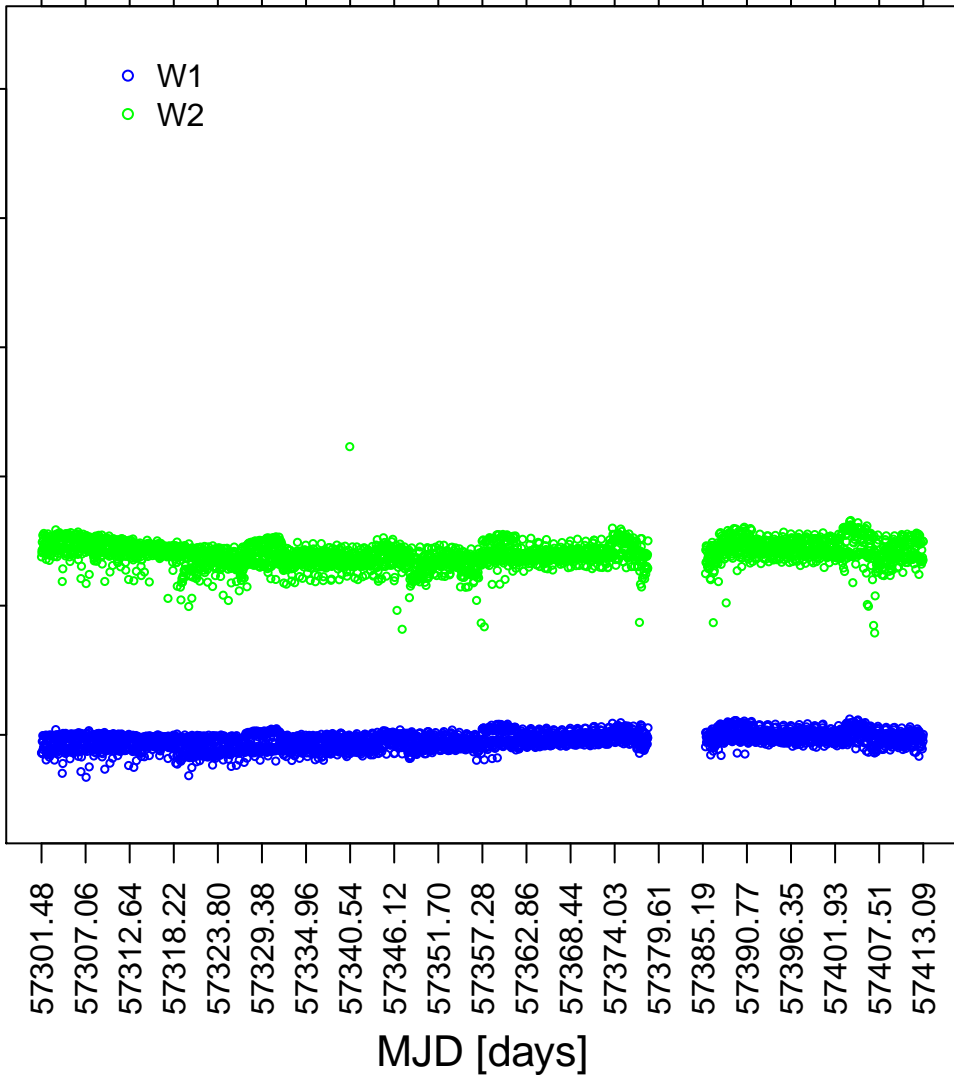

scan-mediated #spiked pixels per frame

15000 25000 35000

approx. scan id.

64345a  
64514a  
64685a  
64854a  
65025b  
65196a  
65365b  
65536a  
65706b  
65876a  
66046a  
66217a  
66386a  
66557a  
66685b  
66908a  
67068a  
67237b  
67408a  
67578b  
67749a